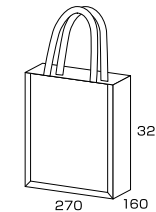

サイズイメージ

容量
約4L

単重: 約110g

ハウラージュートマイバッグ
MJ-S ナチュラル
品番: HJEB673
JAN: 4589789856733

サイズ: W240×H200×D150mm
材質: ジュート・PP (本体)
コットン (ハンドル)
内入数: 1個
外箱: 24個 約3.0kg
(W270×H240×D480mm)
上代: オープン価格

サイズイメージ

容量
約6L

単重: 約160g

ハウラージュートマイバッグ
MJ-A4 ナチュラル
品番: HJEB674
JAN: 4589789856740

サイズ: W270×H320×D160mm
材質: ジュート・PP (本体)
コットン (ハンドル)
内入数: 1個
外箱: 24個 約4.5kg
(W300×H360×D480mm)
上代: オープン価格

サイズイメージ

容量
約9L

単重: 約180g

ハウラージュートマイバッグ
MJ-MS ナチュラル
品番: HJEB675
JAN: 4589789856757