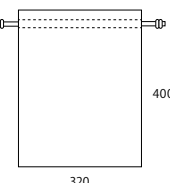

単重: 約60g

ハウラージュートポーチ M ナチュラル

品番: SHJEB683
JAN: 4589789856832

サイズ: W240×H300mm
材質: ジュート (本体)
コットン (ヒモ)
内入数: 1個
外箱: 20個 約1.5kg
(W260×H150×D320mm)
上代: オープン価格

サイズイメージ

容量
約13L

単重: 約100g

ハウラージュートポーチ L ナチュラル