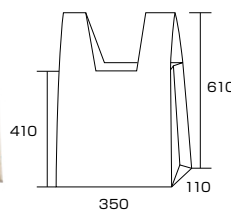

容量
約15L

単重: 約100g