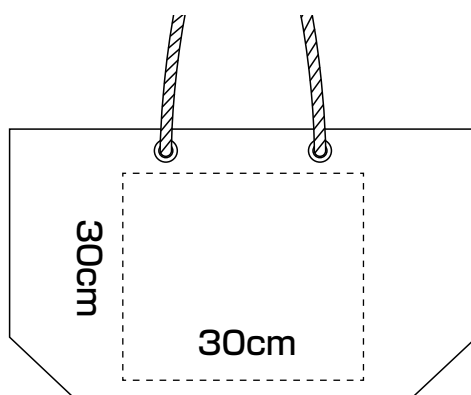

ノベルティに最適・OEMに対応！環境にやさしい

インクを使わない、インクフリー
レーザーで名入れ1個から可能

JUTE BAG

ジュート製エコバッグ 1個～対応!!

■ レーザー加工例

OEM

容量
約4L

容量
約12L

容量
約12L

容量
約12L

容量
約12L

容量
約12L

容量
約12L

レーザー加工はジュート生地面に対応!!

【入稿データについて】

- ●入稿データは、イラストレータデータをお願いします。写真などの画像データしかない場合は、ご相談下さい。
- ●レーザーを強弱つけることで濃淡を表現することは可能ですが、モノクロやグレースケールの1色表現となります。
- ●レーザー印刷のデータは最大30cm角以内です。

1個から作れます。

使い捨てプラスチックごみによる海洋汚染が深刻化するなか、地球にやさしくサステナブル（持続可能）な素材としてジュートが注目されています。