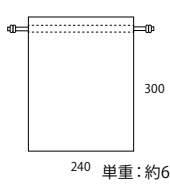

容量
約0.7L

単重: 約60g