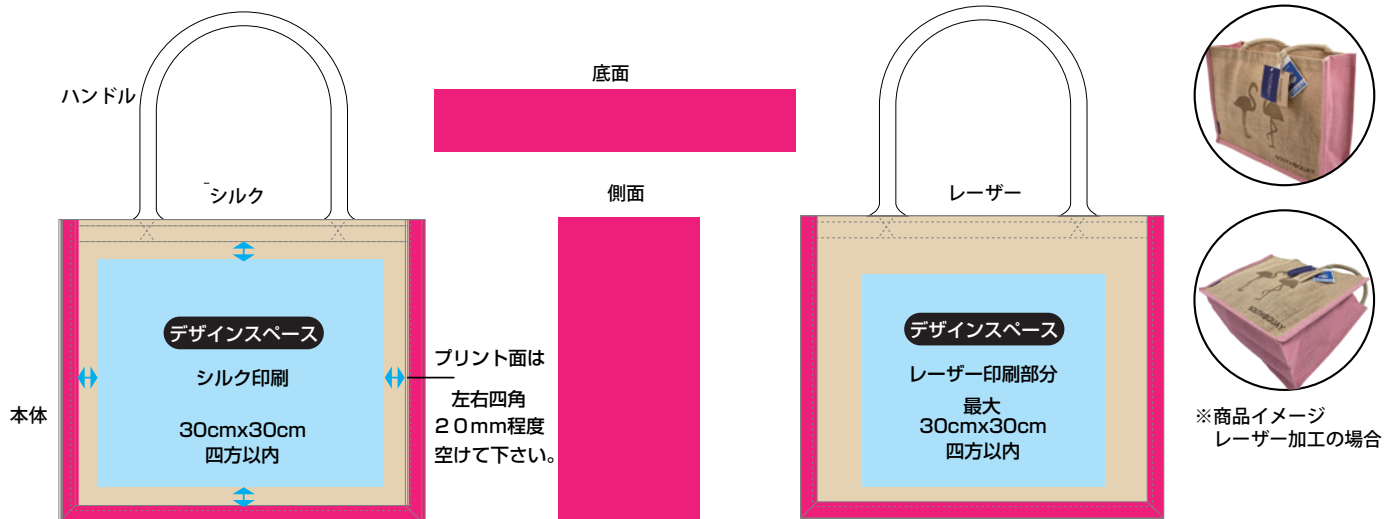

ジュートバッグ OEM 例

- ・レーザー印刷 (単色1色のみ)
- ・シルク印刷 (多色展開有)

印刷方法は、2通りございます。

- ・ハンドル部分で希望の色目を作ることが出来ます。(PANTONE 指示) ※生産数量によります。
- ・本体-ナチュラル以外にジュートバッグカラーリストの有り色から選べます。
- ・レーザー印刷-単色にてデザインスペースは前後面の 30cm 四方内にご希望のロゴやマーク入れ可能
- ・シルク印刷-多色印刷可能 (前面・後面・側面)

その他、紙タグ・洗濯タグなどご希望のオリジナルデザインで作成できます!